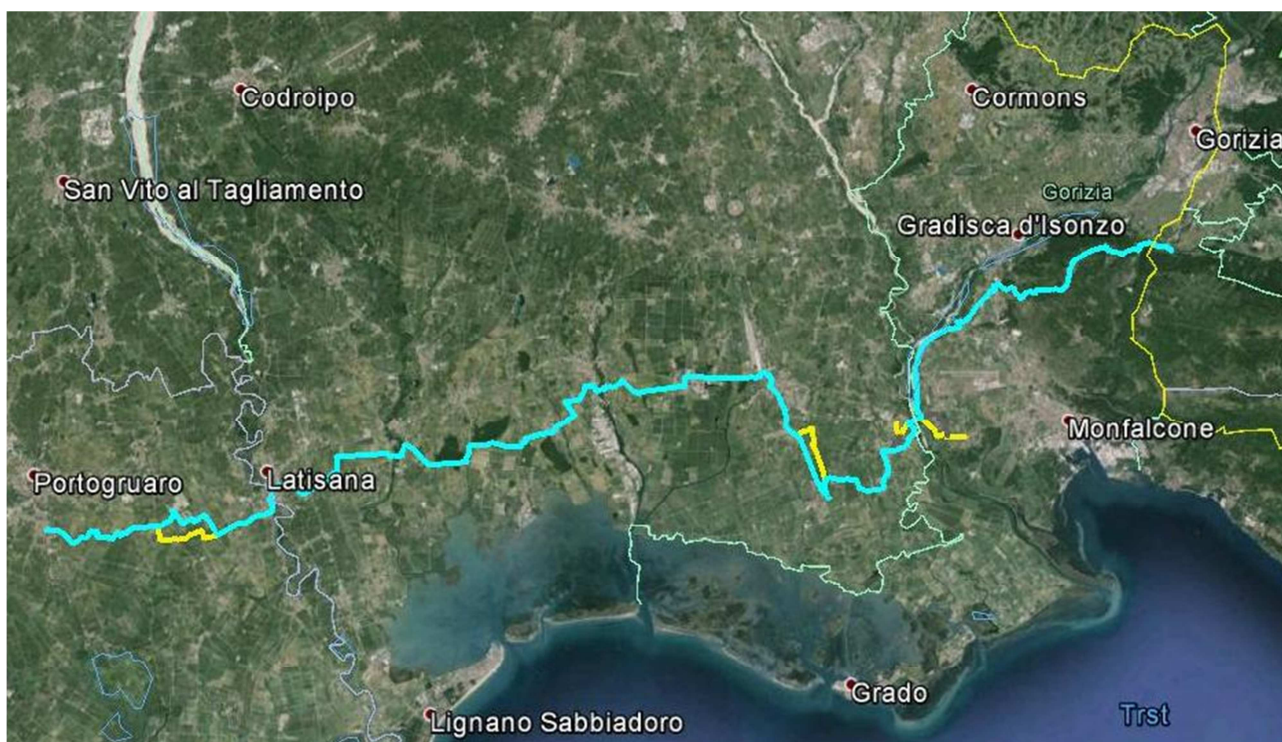

ROMEA STRATA - AQUILEIENSE

Dal Santuario di Miren-Kostanjevica a Concordia Sagittaria

CELESTE: PERCORSO PRINCIPALE

GIALLO: VARIANTI

Si veda anche la Brochure allegata con il dettaglio dei comuni attraversati.